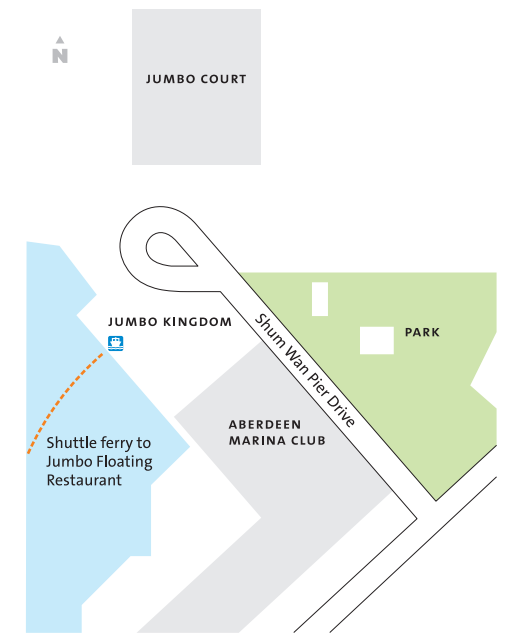

7 Sheung Hei Street, San Po Kong, Kowloon

字活印刷工作坊

九龍新蒲崗雙喜街7號業豐工業大廈16樓4室

Hotel Icon

17 Science Museum Road, Tsim Sha Tsui East

Kowloon, Hong Kong

唯港薈 香港九龍尖沙咀東部 科學館道17號

Jumbo Floating Restaurant pier

Shum Wan Pier Drive, Wong Chuk Hang,

Aberdeen, Hong Kong

珍寶海鮮舫碼頭 香港仔黃竹坑深灣碼頭徑

School of Design

The Hong Kong Polytechnic University

Hung Hom, Kowloon, Hong Kong

香港理工大學 設計學院 香港九龍紅磡

Legend