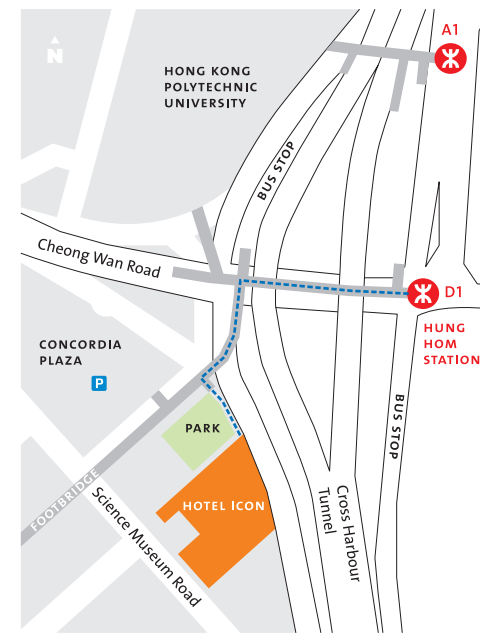

09:00 refreshments / 09:30 ATypI AGM

10:50 programme begins

InnoCentre

72 Tat Chee Avenue, Kowloon Tong, Hong Kong

創新中心 香港九龍塘達之路72號

Zi Wut letterpress workshop

Room 4, 16th floor, Yip Fung Industrial Building

7 Sheung Hei Street, San Po Kong, Kowloon

字活印刷工作坊

九龍新蒲崗雙喜街7號業豐工業大廈16樓4室

Hotel Icon

17 Science Museum Road, Tsim Sha Tsui East

Kowloon, Hong Kong

唯港薈 香港九龍尖沙咀東部 科學館道17號

Jumbo Floating Restaurant pier

Shum Wan Pier Drive, Wong Chuk Hang,

Aberdeen, Hong Kong

珍寶海鮮舫碼頭 香港仔黃竹坑深灣碼頭徑

School of Design

The Hong Kong Polytechnic University

Hung Hom, Kowloon, Hong Kong

香港理工大學 設計學院 香港九龍紅磡

Legend